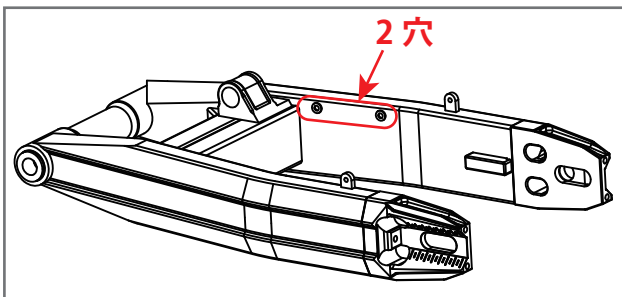

Swing Arm Easy Order Sheet

1. ●車種 **Z900RS**
2. ●氏名 (社判)
3. ●住所
4. ●TEL

※各項目の四角の欄に、レ点をお書きください

表面処理   ☐ バフ仕上げ   ☐ セラコート (+30,000 円) (品番 : 71910)

チェーン引きコマ ☐ ハードアルマイト   ☐ ブラックアルマイト   ☐ レッドアルマイト
(品番 : 71911)   (品番 : 71912)   (品番 : 71913)

オプション ※ご希望のオプションにレ点をお書きください

☐ 1. **スタンドフック (+3,000 円)**
☐ 取付ネジ径Φ8 (品番 : 71908)   ☐ 取付ネジ径Φ10 (品番 : 71909)

☐ 2. **レーシングスタンドフック (+8,000 円)**
☐ レッド (品番 : 71926)   ☐ ブラック (品番 : 71927)
☐ ハード (品番 : 71928)   ☐ ゴールド (品番 : 71929)

☐ 3. **レーシングスタンドフック ベース (+7,000 円)**
☐ シルバー (品番 : 71930)   ☐ ブラック (品番 : 71931)

☐ 4. **純正ブレーキホースクランプ加工 (+3,000 円) (品番 : 71943)**
※純正同様のクランプができるようにナッター加工を致します

☐ 5. **フェンダー取り付けステー加工 (+5,000 円) (品番 : 71944)**
※純正フェンダーが装着できるようにステーを追加します。
純正以外のフェンダー装着は未確認です。

GILD DESIGN factory co,LTD

有限会社 ギルドデザイン
〒519-0212 三重県亀山市のぼの町13-2
TEL 0595-85-3608 FAX 0595-85-2647

備考欄

※商品改良、デザイン変更及び原料価格変更、為替変動などにより、形状、仕様、価格を予告なく変更することがございますがあらかじめご了承下さいませ。
※注意…予約商品・特注品 一度ご使用になった商品・パッケージ、説明書の破損・付属部品を紛失された商品は交換・返品をお受けできませんのでご了承ください。
(商品購入後一週間以内とさせていただきます。尚、お客様の都合で返品される場合送料はお客様の負担とさせていただきます。)
※表示価格は税抜です。